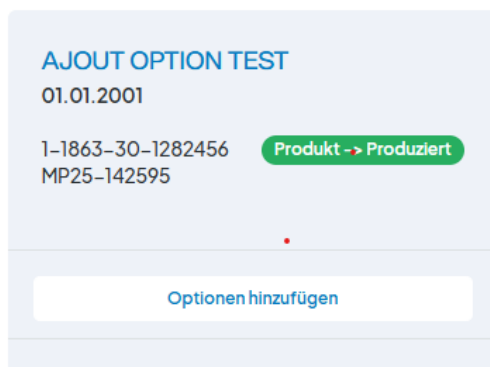

Saison 25/26