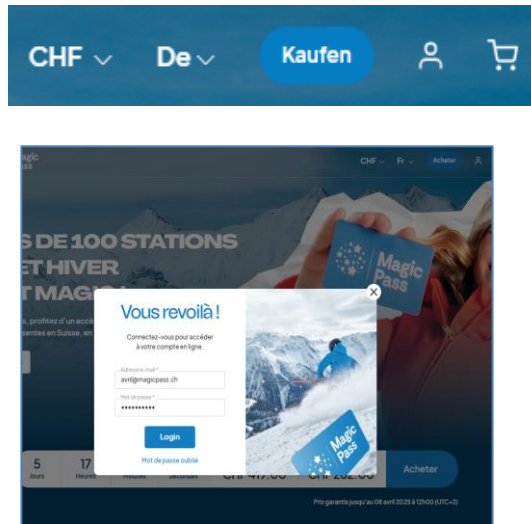

App Store: <https://apps.apple.com/ch/app/magic-pass/id1518605311>

Google Play: <https://play.google.com/store/apps/details?id=ch.magicpass.loyalty>

- Klicken Sie auf « Noch kein Konto? Magic Pass scannen » und scannen Sie Ihr Magic Pass ein.

- Wählen Sie «Ich habe kein Konto auf Magic Pass-Website».

- Geben Sie Ihre Email-Adresse und das Passwort an.

Sobald Sie ein Magic-Pass-Konto eingerichtet haben, können Sie sowohl über die App als auch über die Website darauf zugreifen. Von diesem Konto aus können Sie Änderungen an Ihren Daten vornehmen, Optionen hinzufügen etc.

- Gehen Sie bitte auf die Magic-Pass-Website und loggen Sie sich mit den Zugangsdaten, die Sie für die App erstellt haben, in Ihr Konto ein.

- Klicken Sie auf « [Hallo, Name+Vorname](#) »

- Klicken Sie auf «[Optionen hinzufügen](#)»