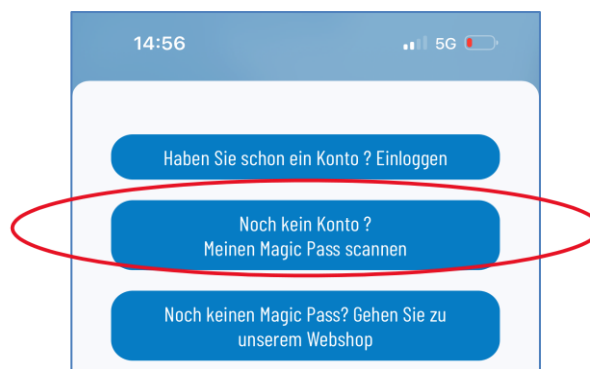

Optionen zum Magic Pass PRO hinzufügen

www.magicpass.ch

Zu Ihrem Magic Pass PRO können Sie Optionen « Bäder » und/ oder « Glacier 3000 Sommer » hinzufügen.

Dafür müssen Sie die Magic Pass App herunterladen und ein Konto erstellen, indem Sie Ihr Magic Pass einscannen.

App Store: <https://apps.apple.com/ch/app/magic-pass/id1518605311>

Google Play: <https://play.google.com/store/apps/details?id=ch.magicpass.loyalty>

- Klicken Sie auf « Noch kein Konto? Magic Pass scannen » und scannen Sie Ihr Magic Pass ein.

- Wählen Sie «Ich habe kein Konto auf Magic Pass-Website».

- Geben Sie Ihre Email-Adresse und das Passwort an.

Sobald Sie ein Magic-Pass-Konto eingerichtet haben, können Sie sowohl über die App als auch über die Website darauf zugreifen. Von diesem Konto aus können Sie Änderungen an Ihren Daten vornehmen, Optionen hinzufügen etc.