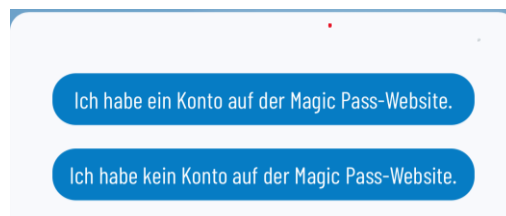

Optionen zum Magic Pass PRO hinzufügen

www.magicpass.ch

Zu Ihrem Magic Pass PRO können Sie Optionen « Bäder » und/ oder « Glacier 3000 Sommer » hinzufügen.

Dafür müssen Sie die Magic Pass App herunterladen und ein Konto erstellen, indem Sie Ihr Magic Pass einscannen.

App Store: <https://apps.apple.com/ch/app/magic-pass/id1518605311>

Google Play: <https://play.google.com/store/apps/details?id=ch.magicpass.loyalty>

- Klicken Sie auf « Noch kein Konto? Magic Pass scannen » und scannen Sie Ihr Magic Pass ein.

- Wählen Sie «Ich habe kein Konto auf Magic Pass-Website».

- Geben Sie Ihre Email-Adresse und das Passwort an.

Sobald Sie ein Magic-Pass-Konto eingerichtet haben, können Sie sowohl über die App als auch über die Website darauf zugreifen. Von diesem Konto aus können Sie Änderungen an Ihren Daten vornehmen, Optionen hinzufügen etc.